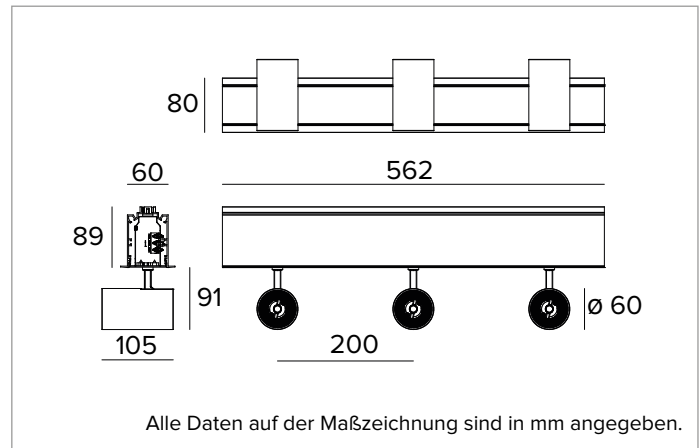

1T7271EL | LOGICO System - Einbau mit Rand - Strahlermodul

Lineares Modul mit professionellen ausrichtbaren LED-Strahlern für die Einbau-Systeminstallation mit Flansch

	3000K	H(m)	D(m)	E _{max} (lx)		
Ra90			48°			
Fixture Power	15W	1	0.88	2490		
Source Flux	1817lm	2	1.77	622		
Fixture Flux	1392lm	3	2.65	277		
Efficacy	92lm/W	4	3.53	156		
TS1170	I _{max} =1378cd/klm	I _{max}	2504cd	5	4.41	100

BELEUCHUNGSTECHNISCHE MERKMALE

Präzisionsoptik mit konvexen Facettierungen aus spiegelndem eloxiertem Aluminium mit Cut-Off-Ring aus mattschwarzem Silikon.
Abstrahlwinkel: MWFL
Optische Effizienz: 77%
Leuchten-Lichtstrom: 3x1392lm
Lichtausbeute: 92lm/W
Fotobiologische Sicherheit: Risikogruppe 1 (RG 1 = geringes Risiko)

MECHANISCHE MERKMALE

Lineares Gehäuse aus lackiertem extrudiertem Aluminium. Strahlergehäuse aus lackiertem Druckguss-Aluminium. Das Leuchtengehäuse ist auf vertikaler Ebene von 0° bis 90° und auf horizontaler Ebene um 355° ausrichtbar, mechanische Arretierungsmöglichkeit der Ausrichtung auf horizontaler Ebene und mit Gelenksystem auf vertikaler Ebene.
Farbe und Oberfläche: Kreideweiß
Abmessungen: L=562mm
Gewicht: 4,3Kg
Version: 3xLABEL 6
Schutzart: IP20